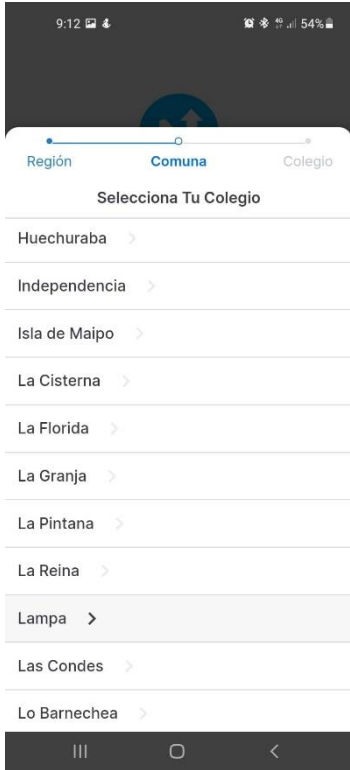

# INSTALACION NOTASNET

“buscar e instalar”

“Abrir la Aplicación”

“Continuar”

“Buscar Colegio”

“Región Metropolitana”

Corporación Educacional  
Philippe Cousteau

# INSTALACION NOTASNET

“La Florida”

“Corporación  
Educacional Phillippe  
Cousteau”

“Ingresa Tu Rut  
anteponiendo cero,  
los puntos y guion ”