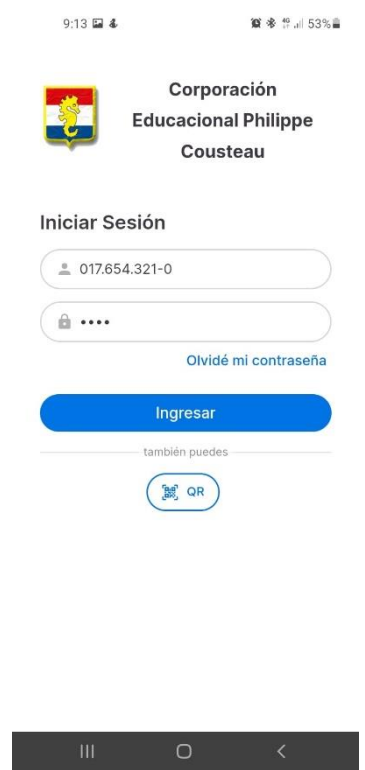

“Ingresa Tu Rut
anteponiendo cero,
los puntos y guion ”

Ejemplo

usuario: 017.654.321-0
contraseña: 4321