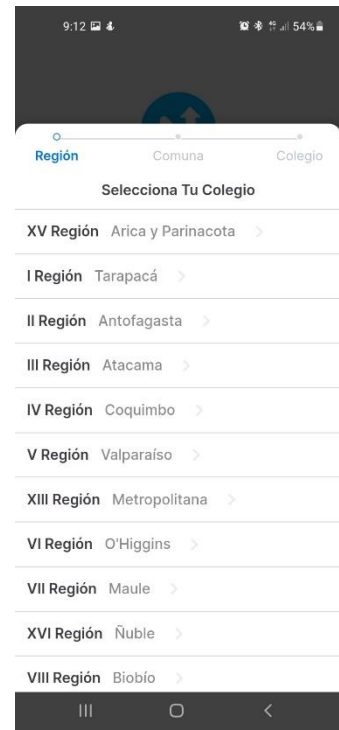

# INSTALACION NOTASNET

“buscar e instalar”

“Abrir la Aplicación”

“Continuar”

“Buscar Colegio”

“Región Metropolitana”

Corporación Educacional  
Philippe Cousteau

# INSTALACION NOTASNET

“La Florida”

“Corporación  
Educacional Phillippe  
Cousteau”

“Ingresa Tu Rut  
anteponiendo cero,  
los puntos y guion ”